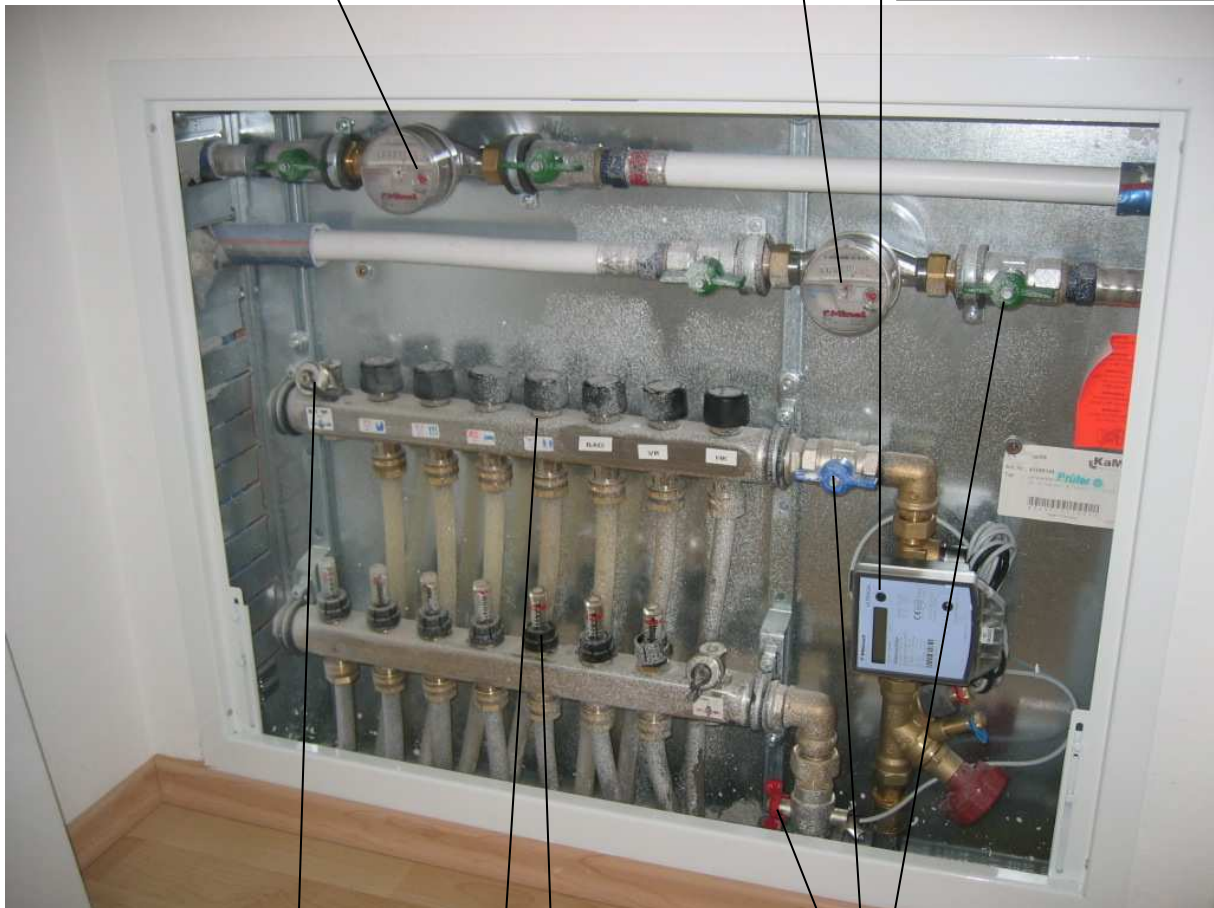

# WOHNUNGSVERTEILER

**KALTWASSERZÄHLER**

**WARMWASSERZÄHLER**

**WÄRMEMENGENZÄHLER  
HEIZUNG**

**ENTLÜFTUNGSVENTIL -**  
bei Bedarf entlüften (wenn  
ein Rauschen hörbar, od.  
einzelne Räume nicht  
warm werden)!

**REGULIERTEIL (mit Raumbezeichnung)**  
Der Durchfluss der Heizwassermenge  
kann hier eingestellt werden! (für  
jeden Raum separat)

**SCHAUGLAS MIT SKALA -**  
aktuelle Raumeinstellung  
ist hier ablesbar!