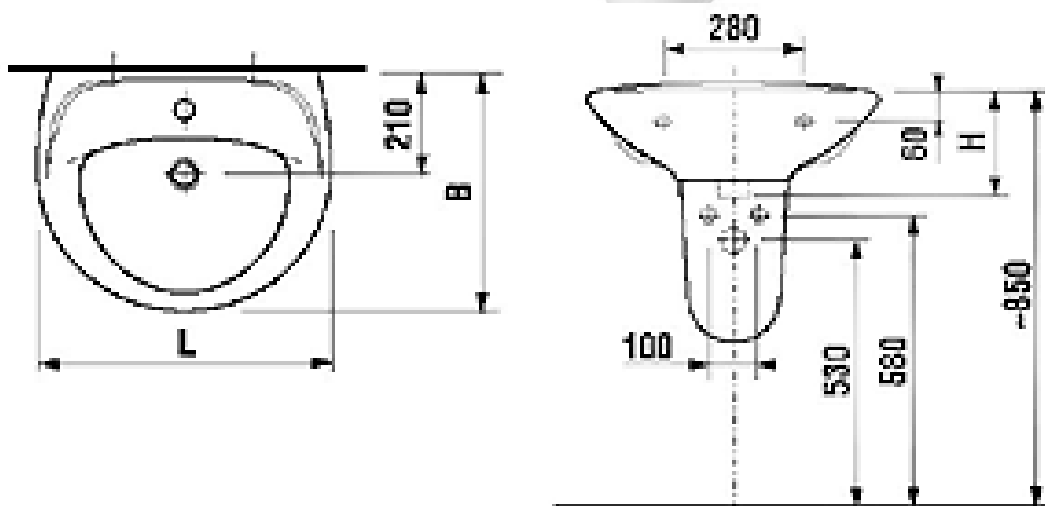

Bauvorhaben:
Reihenhaus STYRIA Garsten
4451 Garsten

Montag, 11.05.2020

Bemusterung Waschtisch-Anlage

Ideal Standard
Waschtischarmatur
mit Ablaufgarnitur
Chrom

Laufen
Waschtisch
65x52cm
mit Hahnloch
Weiß

Bemusterung Badewannen-Anlage

Ideal Standard
Wannenarmatur
Chrom

Ideal Standard
Acryl Wanne
170x75cm
Weiß

Ideal Standard
Wannenset 3-fach
Wandhalter
Brauseschl. 160cm
Chrom

Bemusterung Handwaschbecken-Anlage

Ideal Standard
Standventil Kaltwasser
Chrom

Laufen
Handwaschbecken
45x35cm
mit Hahnloch
Weiß

Bemusterung WC-Anlage

Laufen

Wand-WC
Tiefspüler
Weiß

Geberit

Betätigungsplatte
für 2-Mengen Spülung
Kunststoff
Weiß