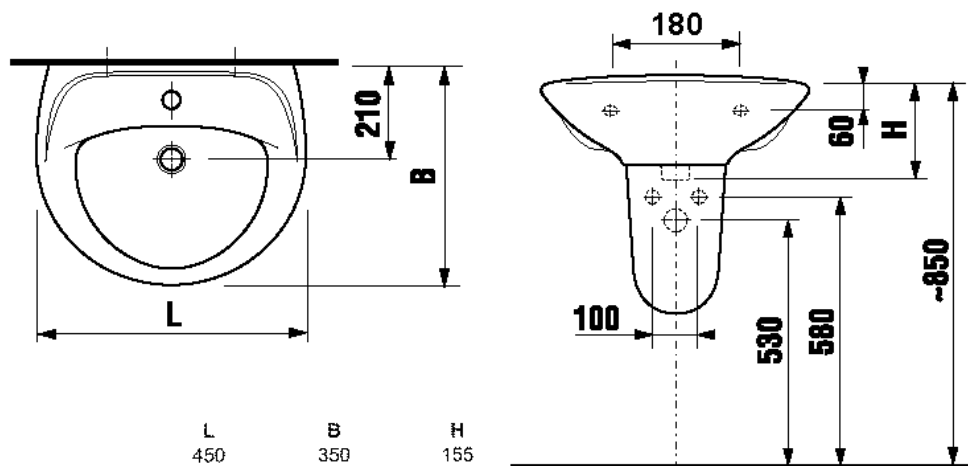

Ideal Standard
Wannenarmatur
Chrom

Ideal Standard
Acryl Wanne
170x75cm
Weiß

Ideal Standard
Wannenset 3-fach
Wandhalter
Brauseschl. 160cm
Chrom

Bemusterung Handwaschbecken-Anlage

Ideal Standard
Standventil Kaltwasser
Chrom

Laufen
Handwaschbecken
45x35cm
mit Hahnloch
Weiß

Bemusterung WC-Anlage

Laufen

Wand-WC
Tiefspüler
Weiß

Geberit

Betätigungsplatte
für 2-Mengen Spülung
Kunststoff
Weiß