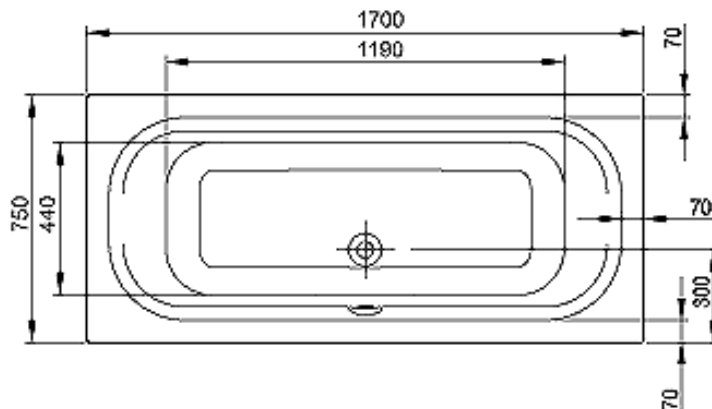

Bauvorhaben:
Reihenhaus STYRIA Garsten
4451 Garsten

Montag, 11.05.2020

Bemusterung Waschtisch-Anlage

Ideal Standard
Waschtischarmatur
mit Ablaufgarnitur
Chrom

Laufen
Waschtisch
65x52cm
mit Hahnloch
Weiß

Bemusterung Badewannen-Anlage

Ideal Standard
Wannenarmatur
Chrom

Ideal Standard
Acryl Wanne
170x75cm
Weiß

Ideal Standard
Wannenset 3-fach
Wandhalter
Brauseschl. 160cm
Chrom

Bemusterung Handwaschbecken-Anlage

Ideal Standard
Standventil Kaltwasser
Chrom

Laufen
Handwaschbecken
45x35cm
mit Hahnloch
Weiß

Bemusterung WC-Anlage

Laufen

Wand-WC
Tiefspüler
Weiß

Geberit

Betätigungsplatte
für 2-Mengen Spülung
Kunststoff
Weiß