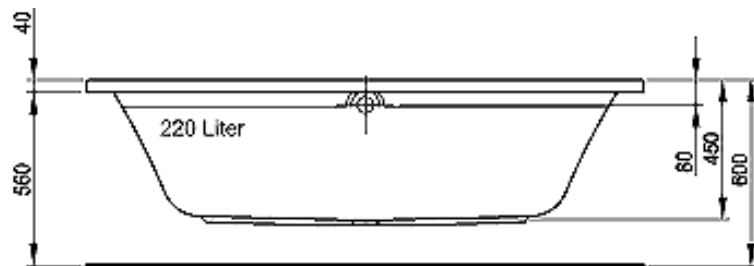

Bauvorhaben:
Reihenhaus STYRIA Garsten
4451 Garsten

Montag, 11.05.2020

Bemusterung Waschtisch-Anlage

Ideal Standard
Waschtischarmatur
mit Ablaufgarnitur
Chrom

Laufen
Waschtisch
65x52cm
mit Hahnloch
Weiß

Bemusterung Badewannen-Anlage

Ideal Standard
Wannenarmatur
Chrom

Ideal Standard
Acryl Wanne
170x75cm
Weiß

Ideal Standard
Wannenset 3-fach
Wandhalter
Brauseschl. 160cm
Chrom

Bemusterung Handwaschbecken-Anlage

Ideal Standard
Standventil Kaltwasser
Chrom

Laufen
Handwaschbecken
45x35cm
mit Hahnloch
Weiß

Bemusterung WC-Anlage

Laufen

Wand-WC
Tiefspüler
Weiß

Geberit

Betätigungsplatte
für 2-Mengen Spülung
Kunststoff
Weiß