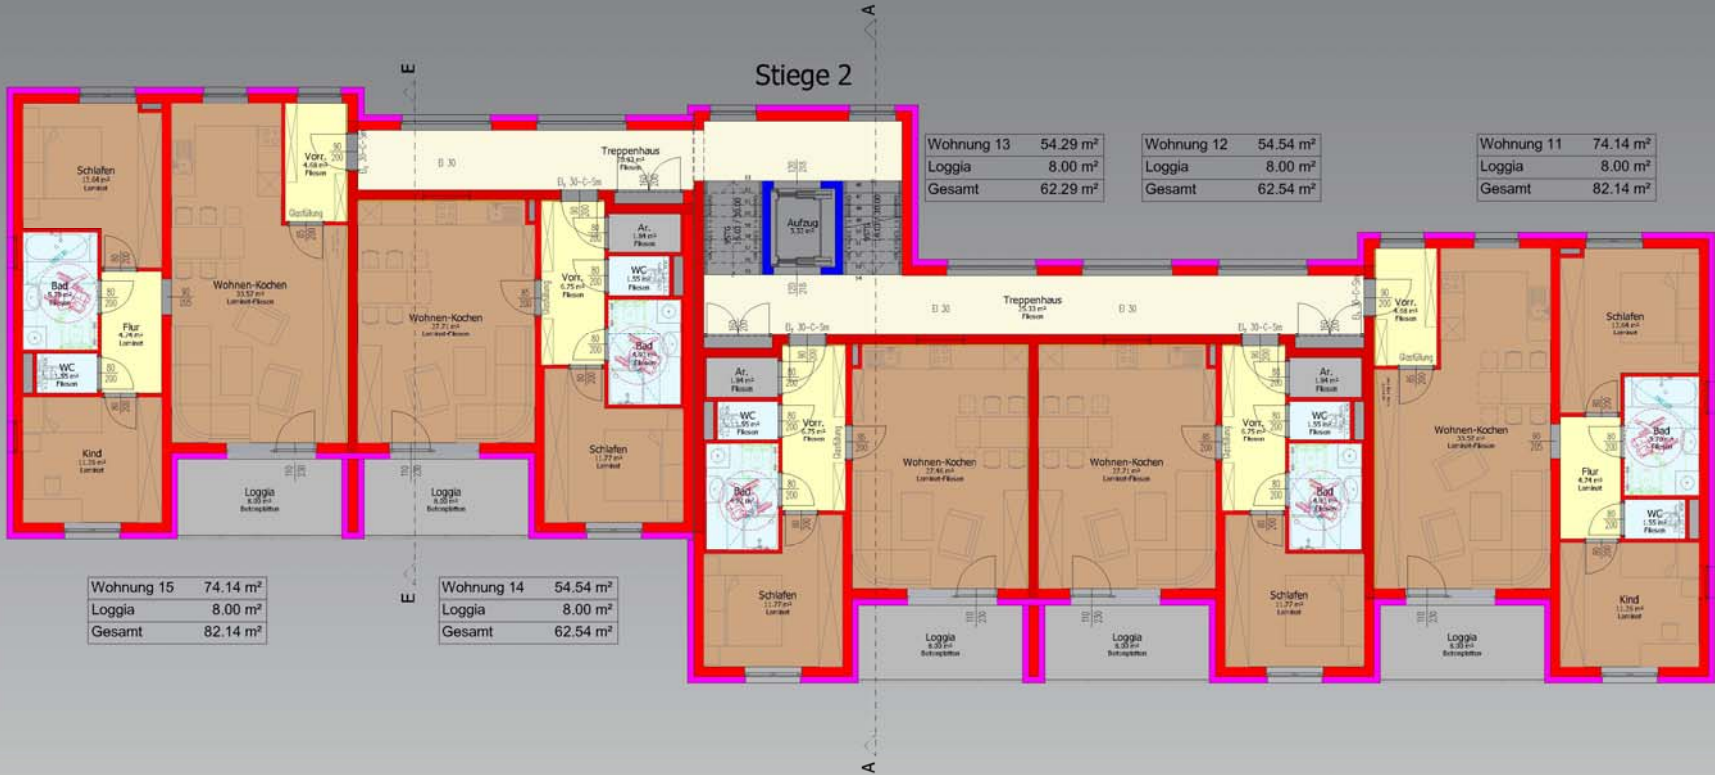

Eingang
Türgehoi

Stiege 2

Wohnung 03	54.29 m ²
Loggia	8.00 m ²
Gesamt	62.29 m ²

Wohnung 02	54.54 m ²
Loggia	8.00 m ²
Gesamt	62.54 m ²

Wohnung 01	74.14 m ²
Loggia	8.00 m ²
Gesamt	82.14 m ²

Wohnung 05	74.14 m ²
Loggia	8.00 m ²
Gesamt	82.14 m ²

Wohnung 04	54.54 m ²
Loggia	8.00 m ²
Gesamt	62.54 m ²

Wohnung 18	54.29 m ²
Loggia	8.00 m ²
Gesamt	62.29 m ²

Wohnung 17	54.54 m ²
Loggia	8.00 m ²
Gesamt	62.54 m ²

Wohnung 16	74.14 m ²
Loggia	8.00 m ²
Gesamt	82.14 m ²

Wohnung 20	74.14 m ²
Loggia	8.00 m ²
Gesamt	82.14 m ²

Wohnung 19	54.54 m ²
Loggia	8.00 m ²
Gesamt	62.54 m ²