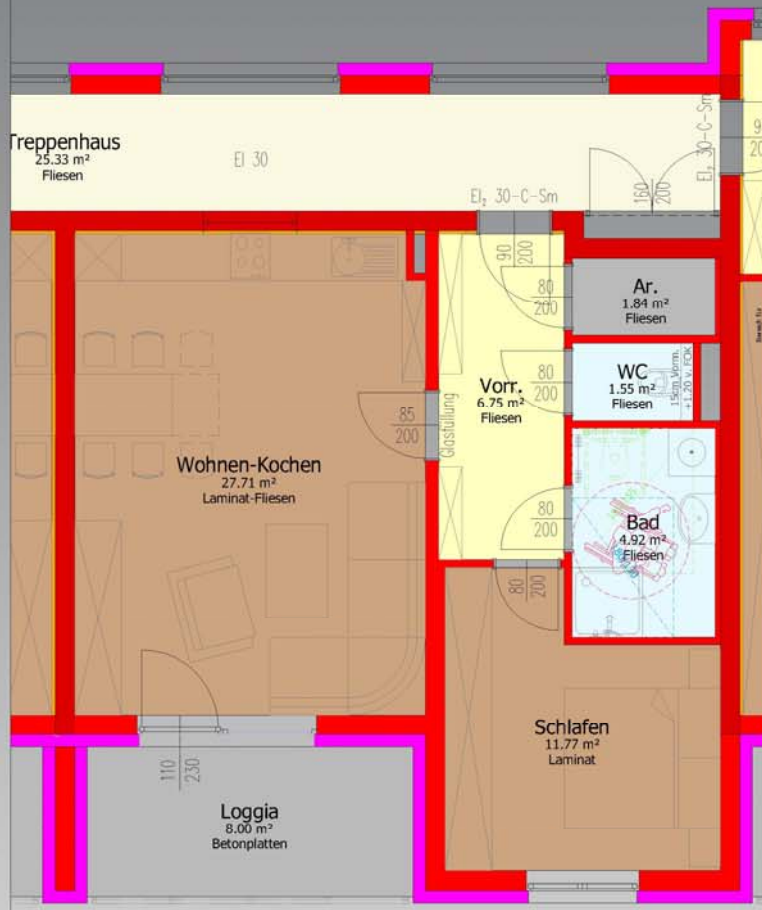

| | | |
|----------------------|---------|----------------------|
| 54.29 m ² | Wohnung | 54.54 m ² |
| 8.00 m ² | Loggia | 8.00 m ² |
| 62.29 m ² | Gesamt | 62.54 m ² |

STIEGE 1+2 - Wohnung 2, ^{EG} **7,** ^{1.OG} **12,** ^{2.OG} **17** ^{3.OG} nur Stiege 2