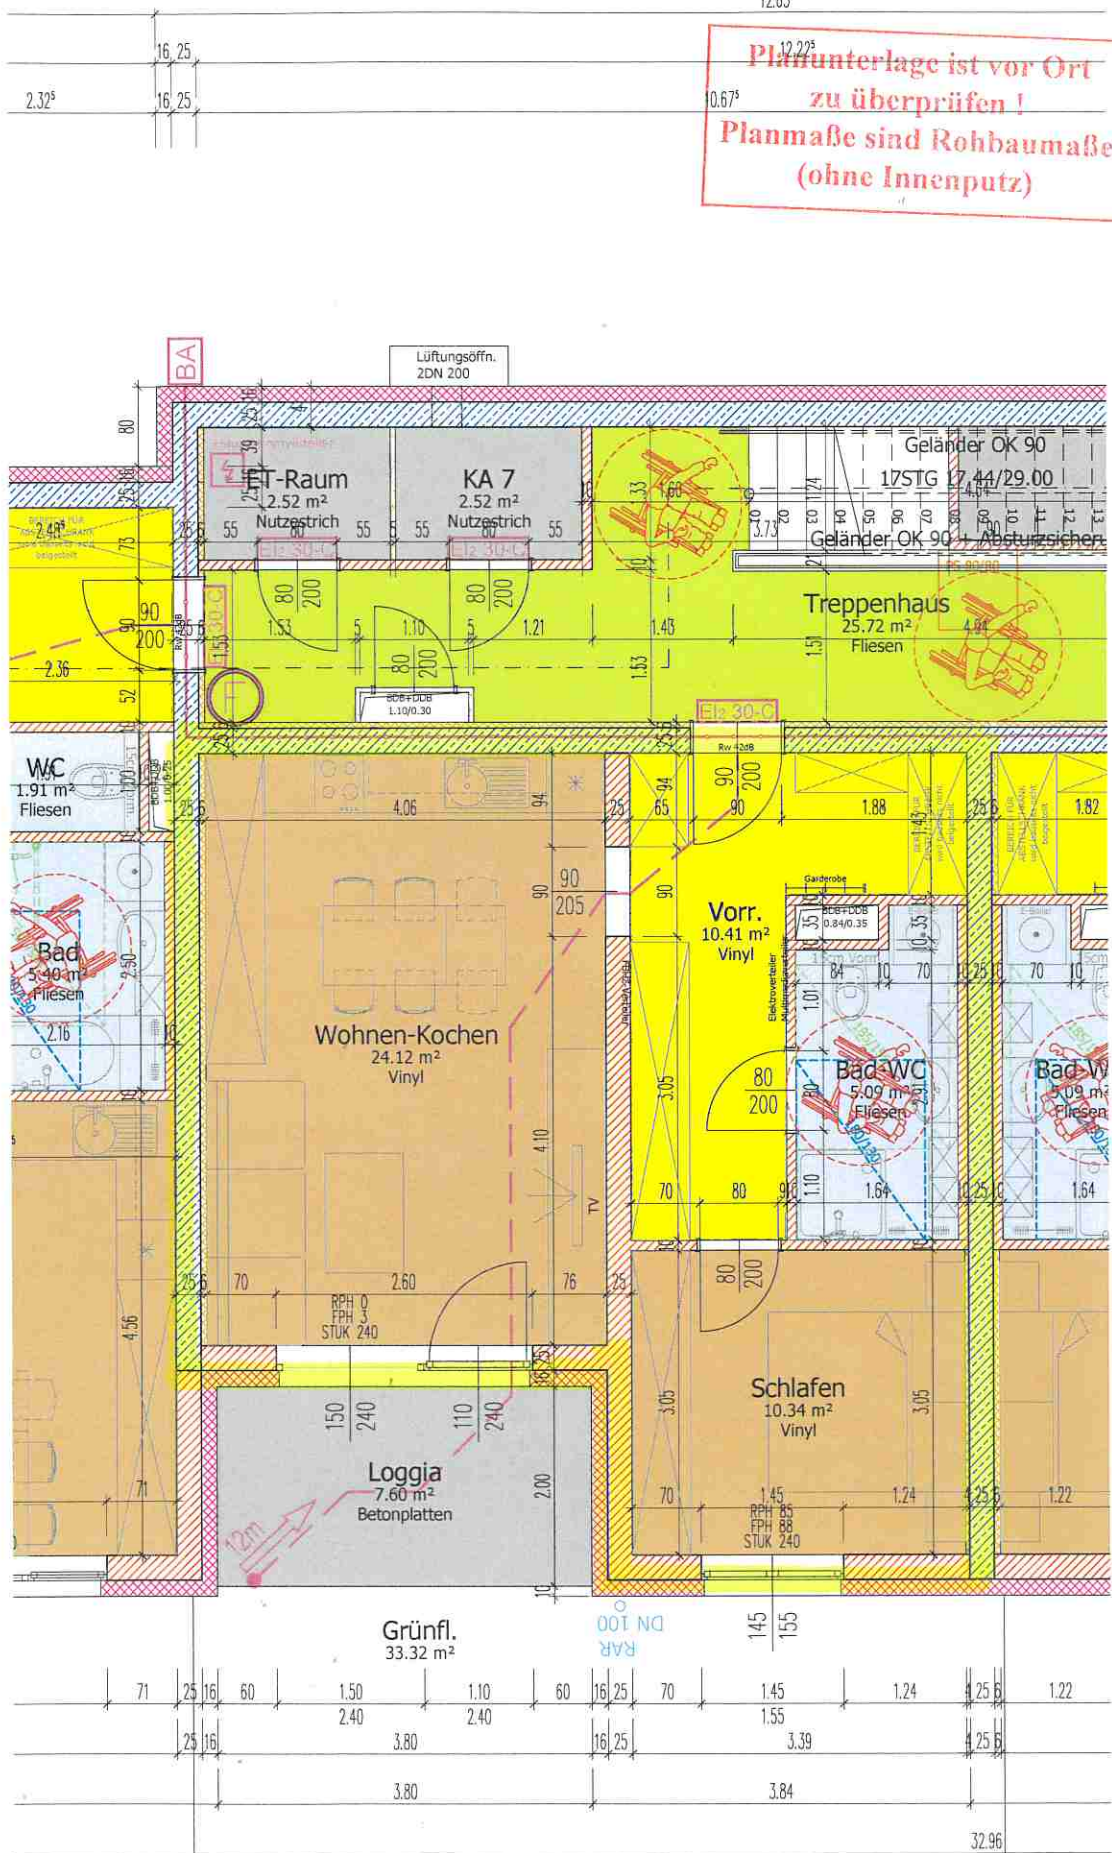

12.22^s
Planunterlage ist vor Ort zu überprüfen!
Planmaße sind Rohbaumaße (ohne Innenputz)

Wohnung 03	49.96 m ²
Loggia	7.60 m ²
Gesamt	57.56 m²