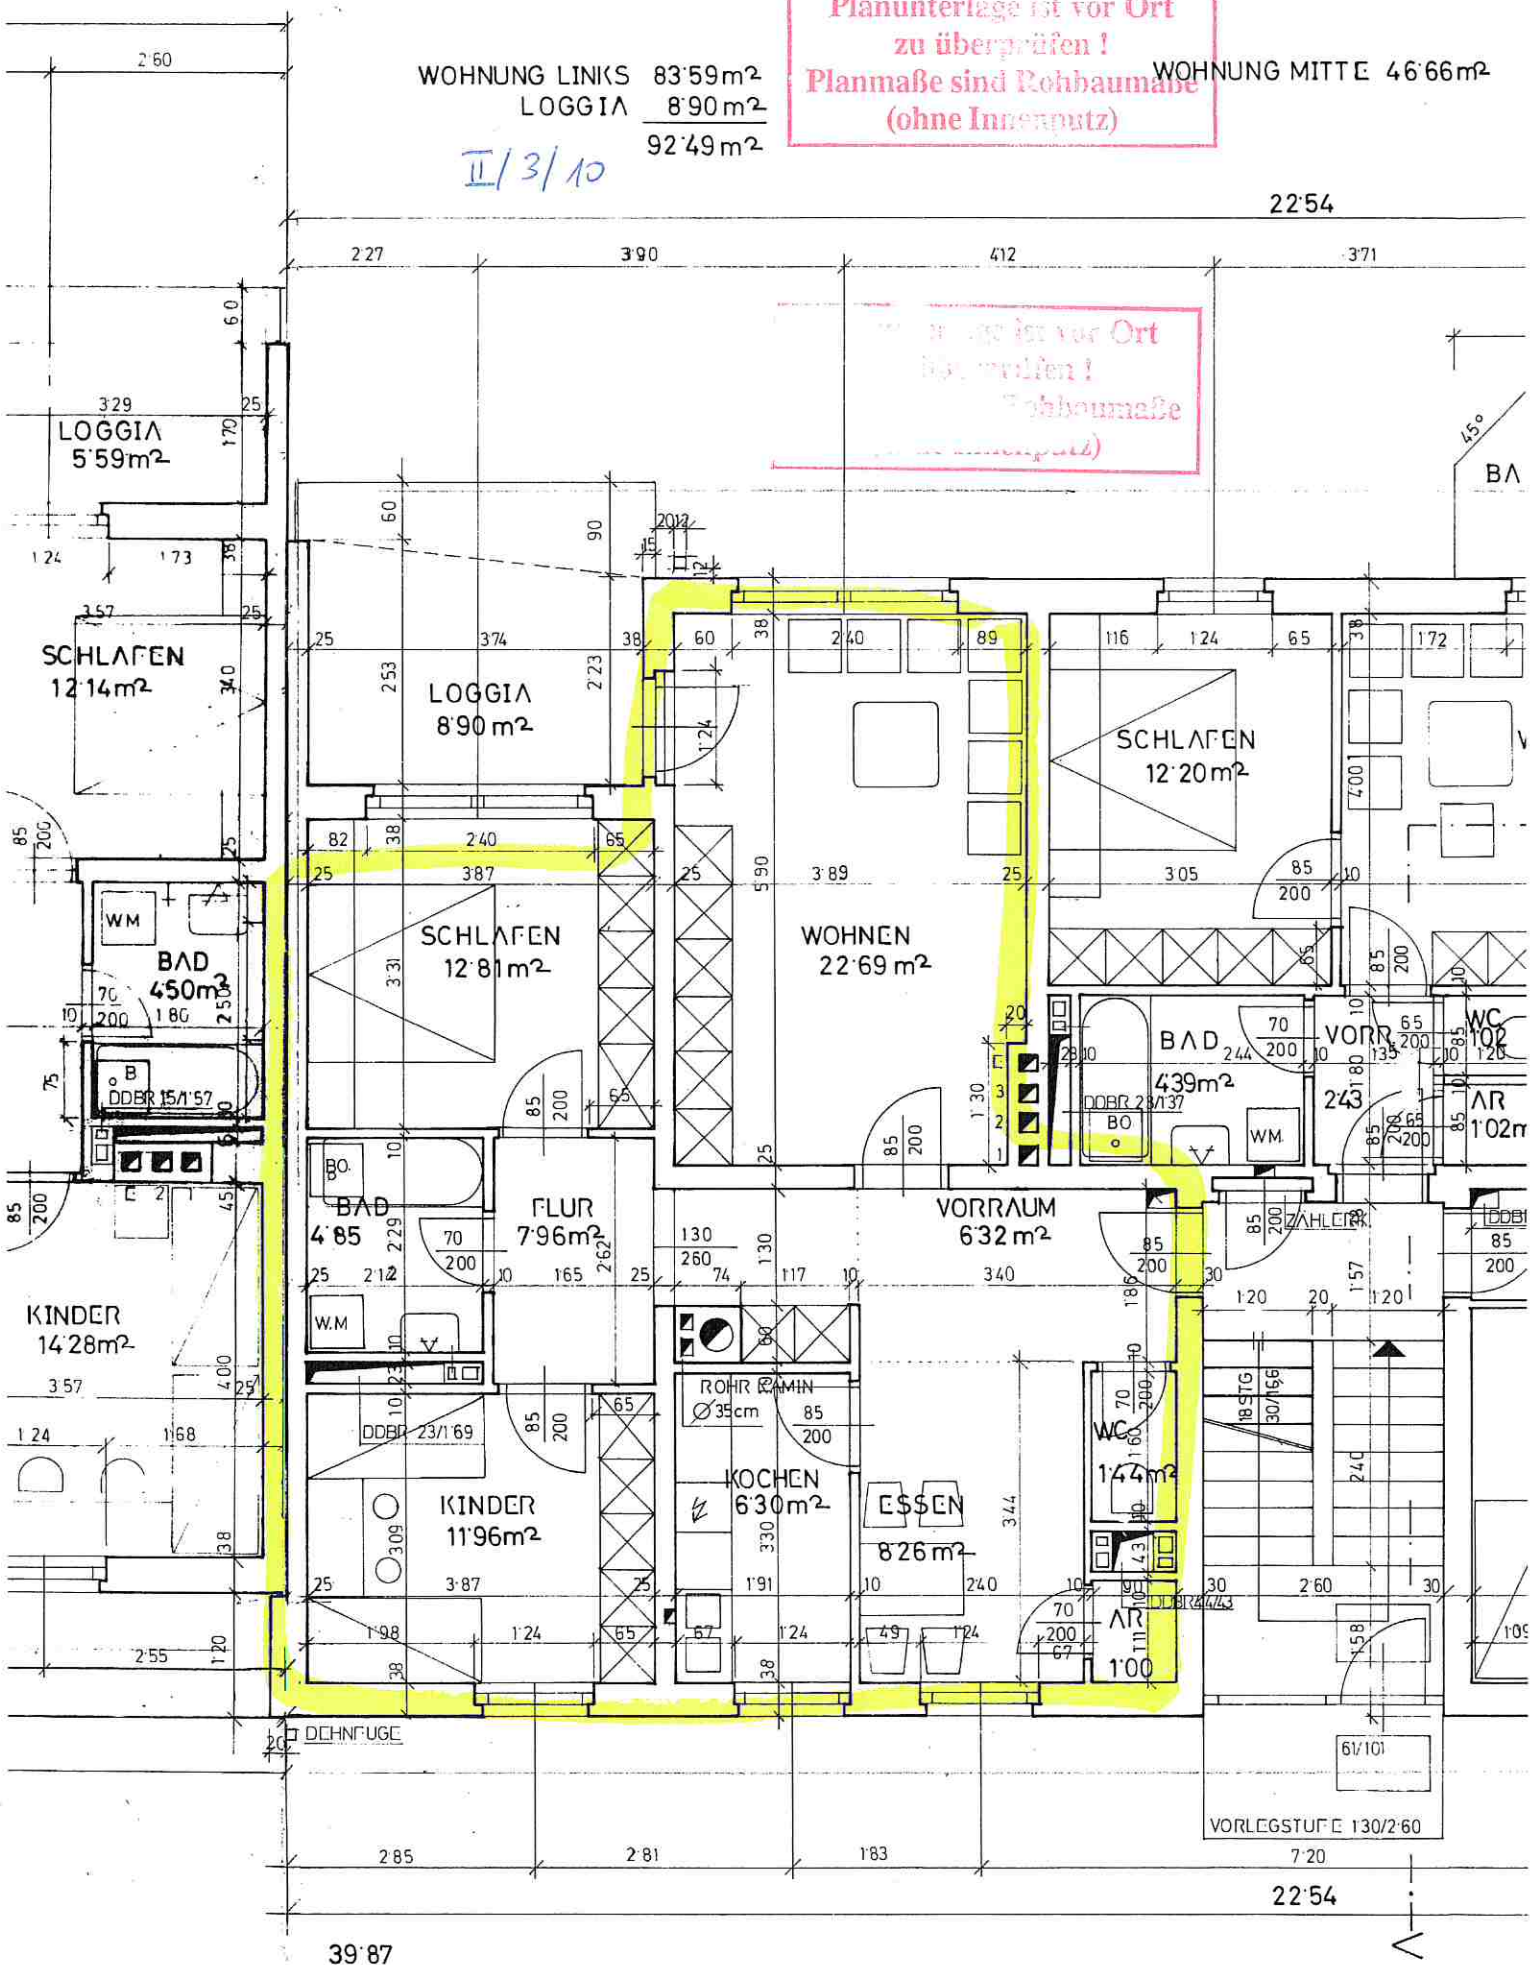

70 50mm

Planunterlage ist vor Ort zu überprüfen!  
Planmaße sind Rohbaumasse (ohne Innenputz)

WOHNUNG LINKS 83.59m<sup>2</sup>  
LOGGIA 8.90m<sup>2</sup>  
92.49m<sup>2</sup>

WOHNUNG MITTE 46.66m<sup>2</sup>

II/3/10

22.54

Planunterlage ist vor Ort zu überprüfen!  
Planmaße sind Rohbaumasse (ohne Innenputz)

39.87

22.54

HAUS 2 4. GESCHOSSE