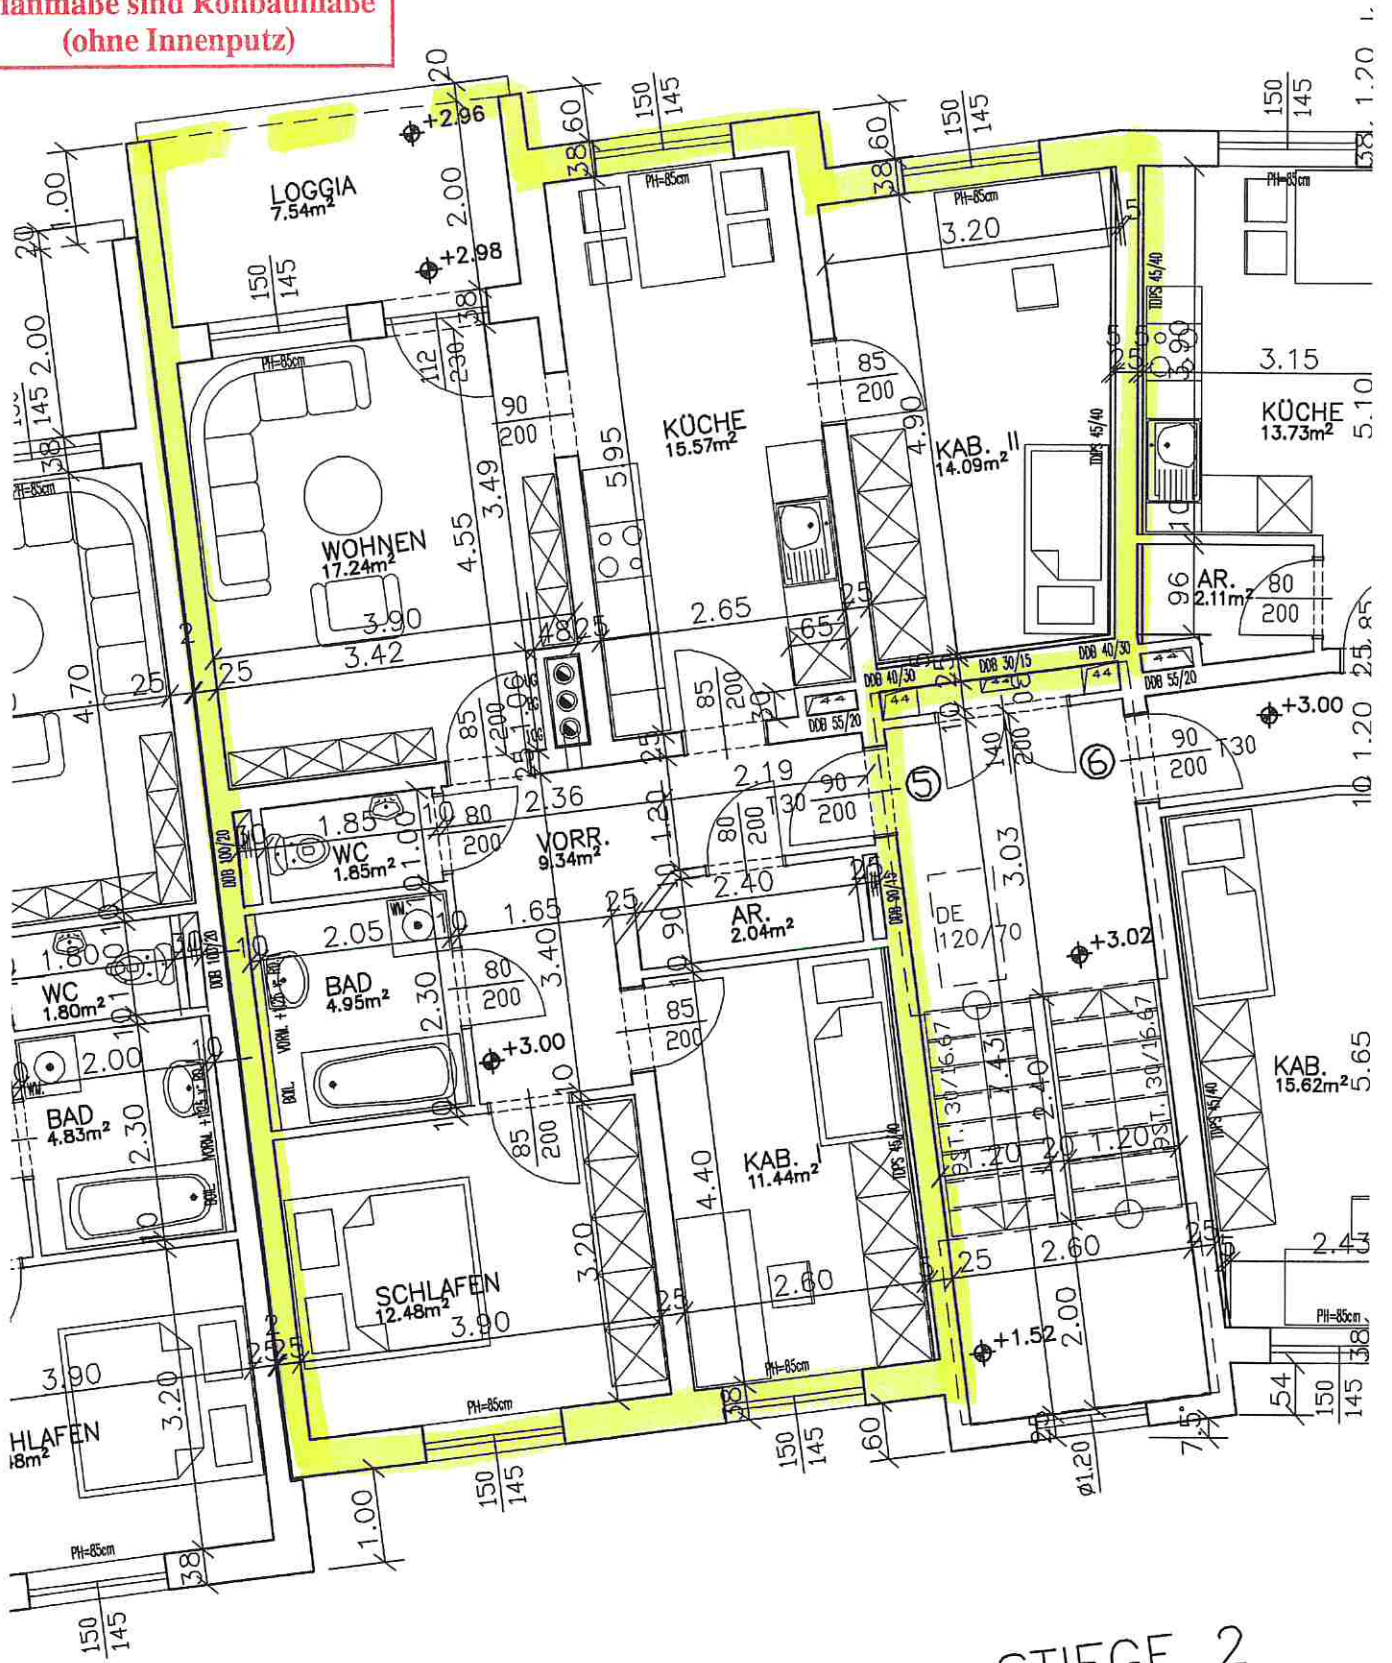

Planunterlage ist vor Ort zu überprüfen!
 Planmaße sind Rohbaumaße (ohne Innenputz)

WOHNUNG 5: 89.00m²
 LOGGIA: 7.54m²

WOH
 LOGGI