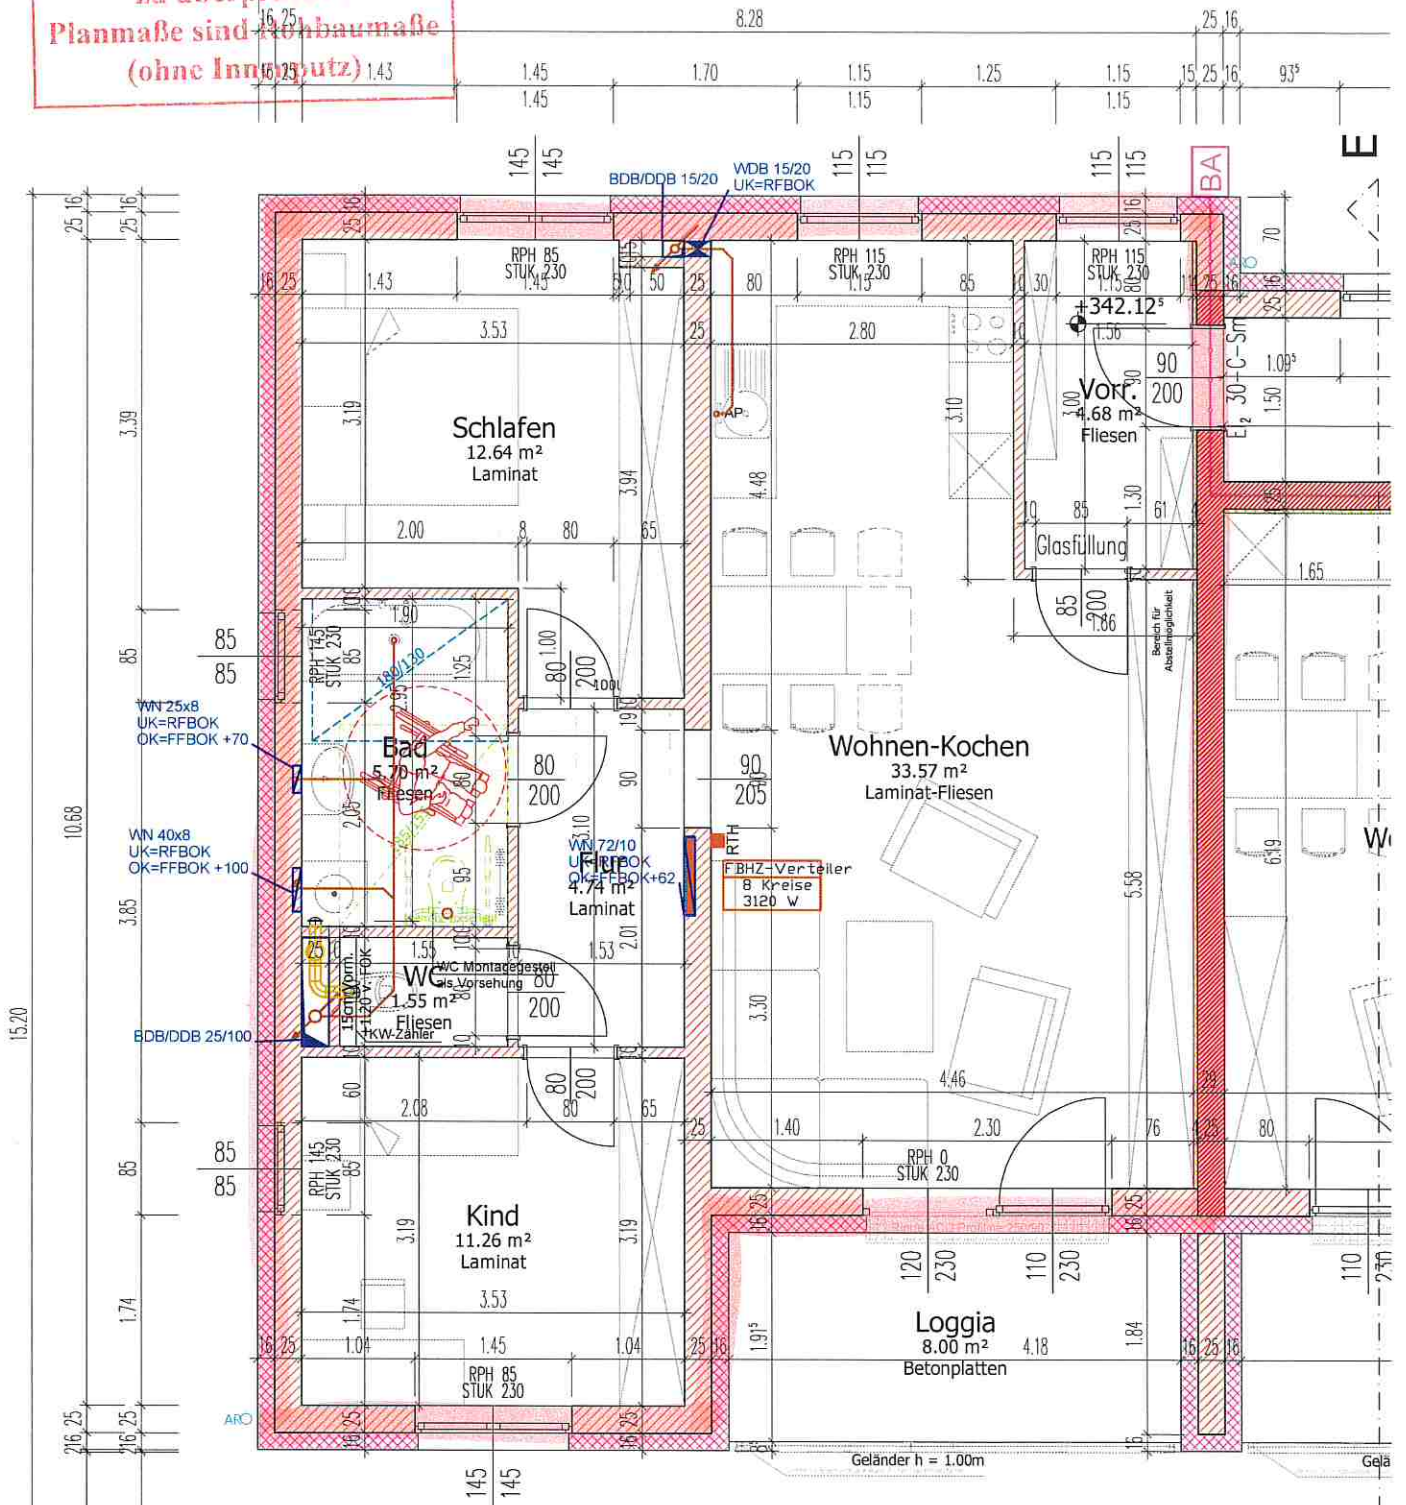

Planunterlage ist vor Ort zu überprüfen!  
Planmaße sind Rohbaumaße (ohne Innenputz)

Wohnung 15	74.14 m <sup>2</sup>
Loggia	8.00 m <sup>2</sup>
<b>Gesamt</b>	<b>82.14 m<sup>2</sup></b>